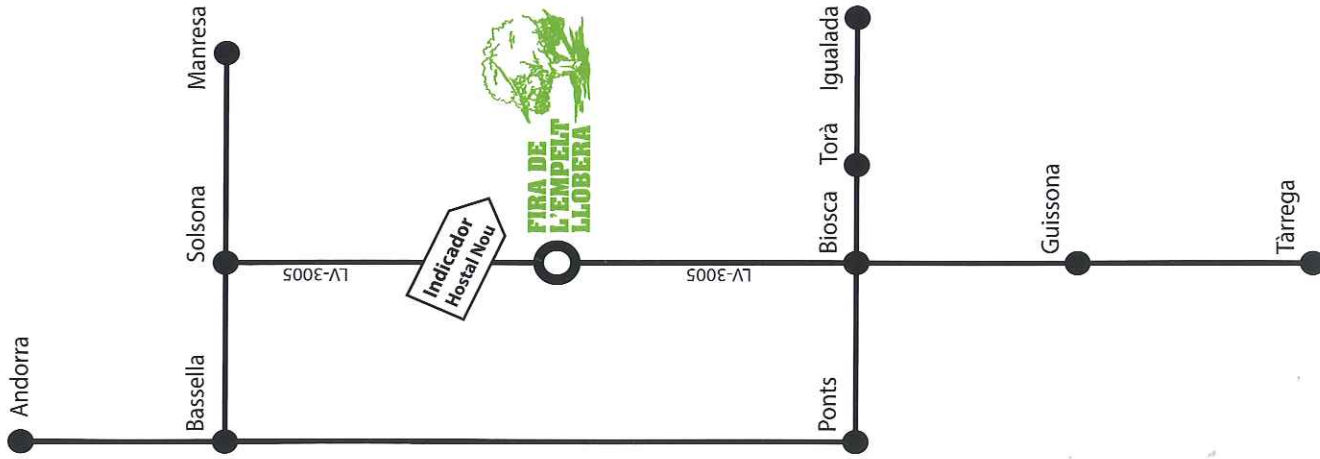

Com arribar-hi ?

Amb el suport de:

Diputació de Lleida

Ajuntament de Llobera

Ajuntament de Torà

iberCaja

Celso

DACH: disseny - maquetació - impressió

# fira de l'empelt

LLOBERA, 30 DE SETEMBRE i 1 D'OCTUBRE 2017